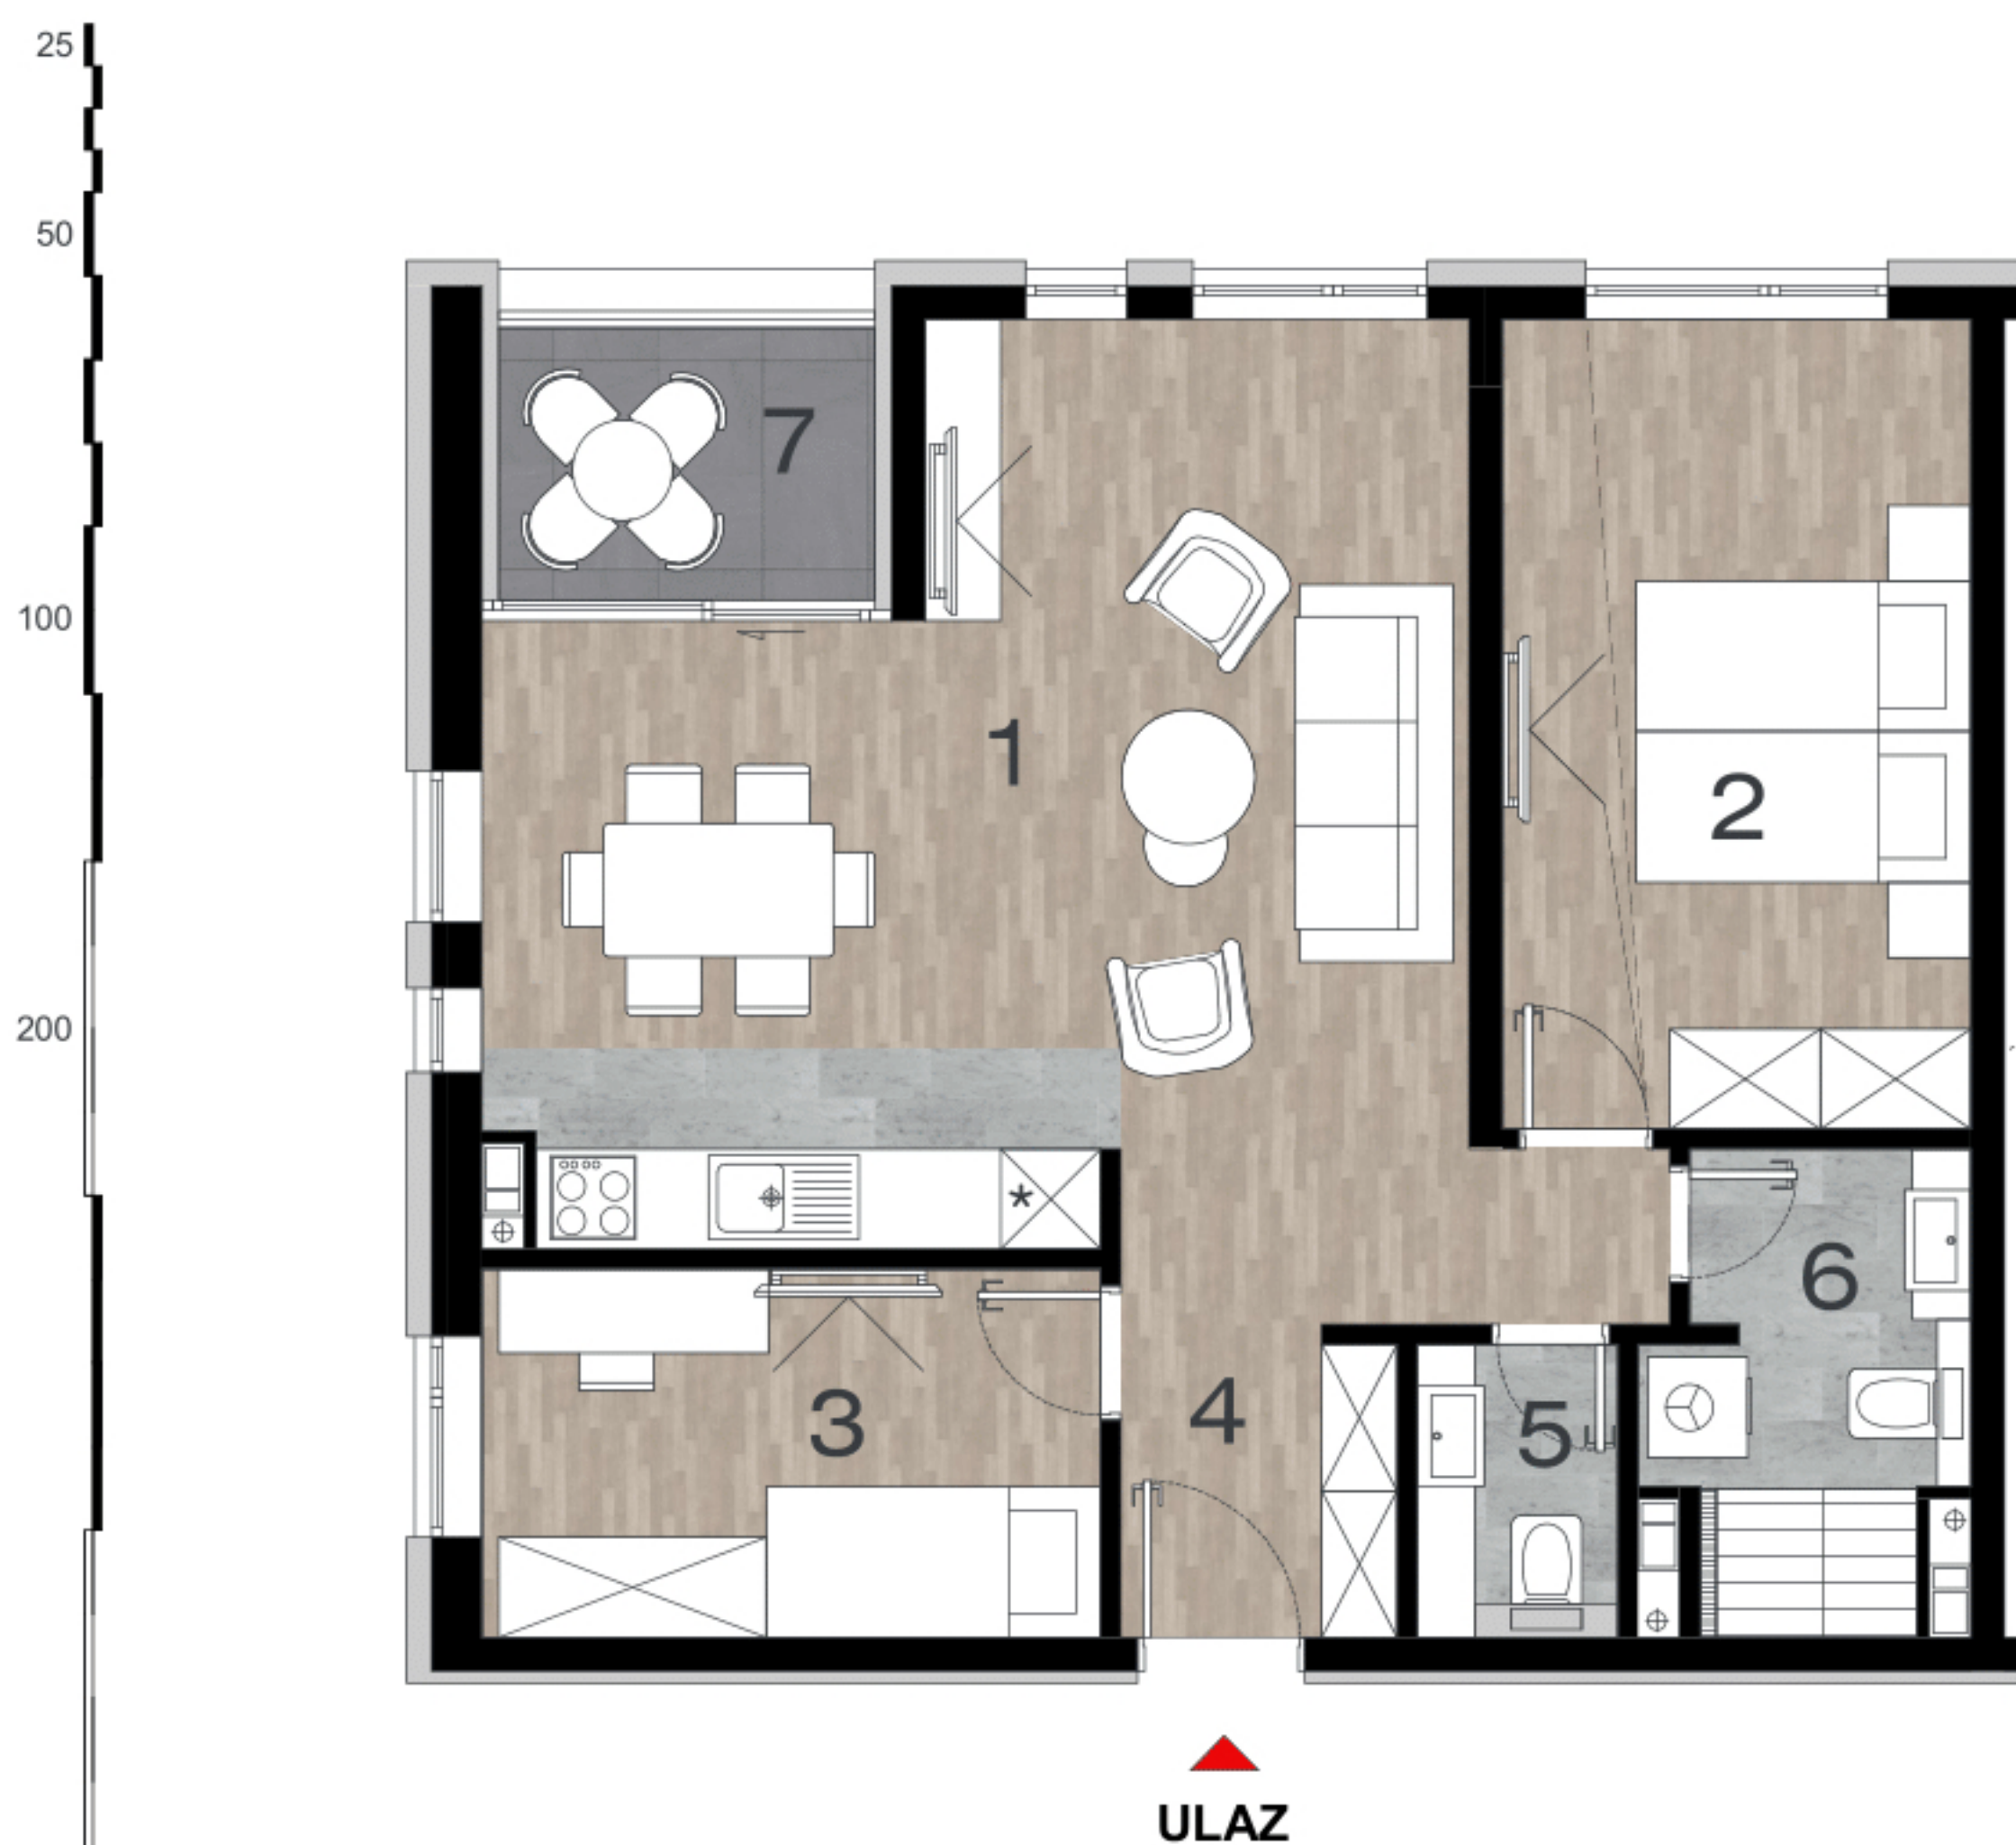

Dvosobni stan s lođom

Pozicija u tlocrtu kata

Pozicija stana u zgradi

Rekapitulacija površina

BROJ PROST.	NAZIV PROSTORIJE	POVRŠINA /m ²	KOEFICIJENT OBRACUNA	PRODAJNA POVRŠINA /m ²
1	D. BORAVAK, KUHINJA I BLAGOVAONICA	26,49	1,0	26,49
2	SP. SOBA	13,55	1,0	13,55
3	SP. SOBA	8,14	1,0	8,14
4	HODNIK	6,48	1,0	6,48
5	WC	2,10	1,0	2,10
6	KUPAONICA	4,79	1,0	4,79
7	LOĐA	3,67	0,75	2,75
UKUPNA NETTO PRODAJNA POVRŠINA				64,30

Oznaka: Tip 15
Etaža: 4. - 13. kat

WWW.C2PROJECT.BA